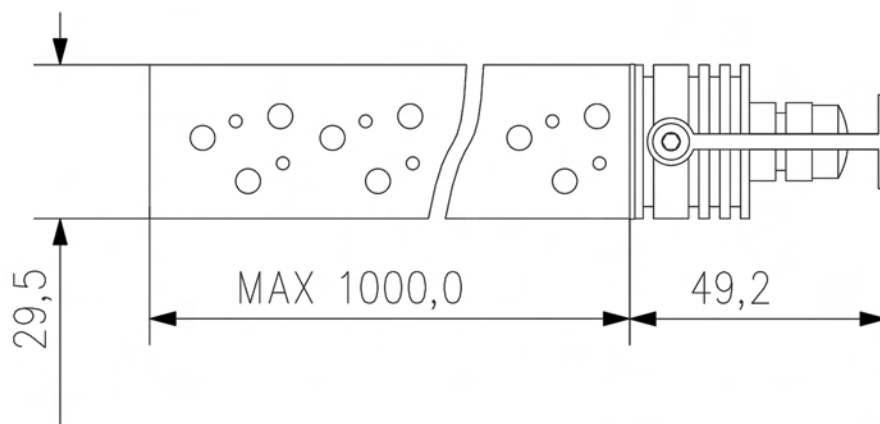

AIRBLOW and AIRBLOW RGB could be supply with different lenght; single mount way or multiple one.

OPZIONI DISPONIBILI – AVAILABLE OPTION

COLORE DEI LED – LED COLOUR

MONTAGGIO - ASSEMBLY OPTION

VARIE - VARIOUS

DISEGNI MECCANICI – MECHANICAL DRAWING

AIRBLOW e AIRBLOW RGB

CARATTERISTICHE TECNICHE – TECHNICAL CHARACTERISTICS

Prodotto Product	AIRBLOW			AIRBLOW RGB
Numero LED LED Number	1			1
Luminosità Brightness	135 lm*	130 lm*	97 lm*	120 lm
Alimentazione Input Voltage	350 mA			5V
Consumo Consumption	3W			3W

* Luce bianca 5500K - 4300K - 3000K senza ottica / White LED 5500K - 4300K - 3000K without optic.

COME ORDINARE – ORDER CODE

- ◆ COLORE LED / LED COLOUR
- ◆ LUNGHEZZA BARRA / LENGHT MODULE
- ◆ 01 MONTAGGIO SINGOLO / 01 SINGLE ASSEMBLY
- ◆ 03 MONTAGGIO TRIPLO / 03 TRIPLE ASSEMBLY
- ◆ 06 MONTAGGIO MULTIPLO / 06 MULTIPLE ASSEMBLY